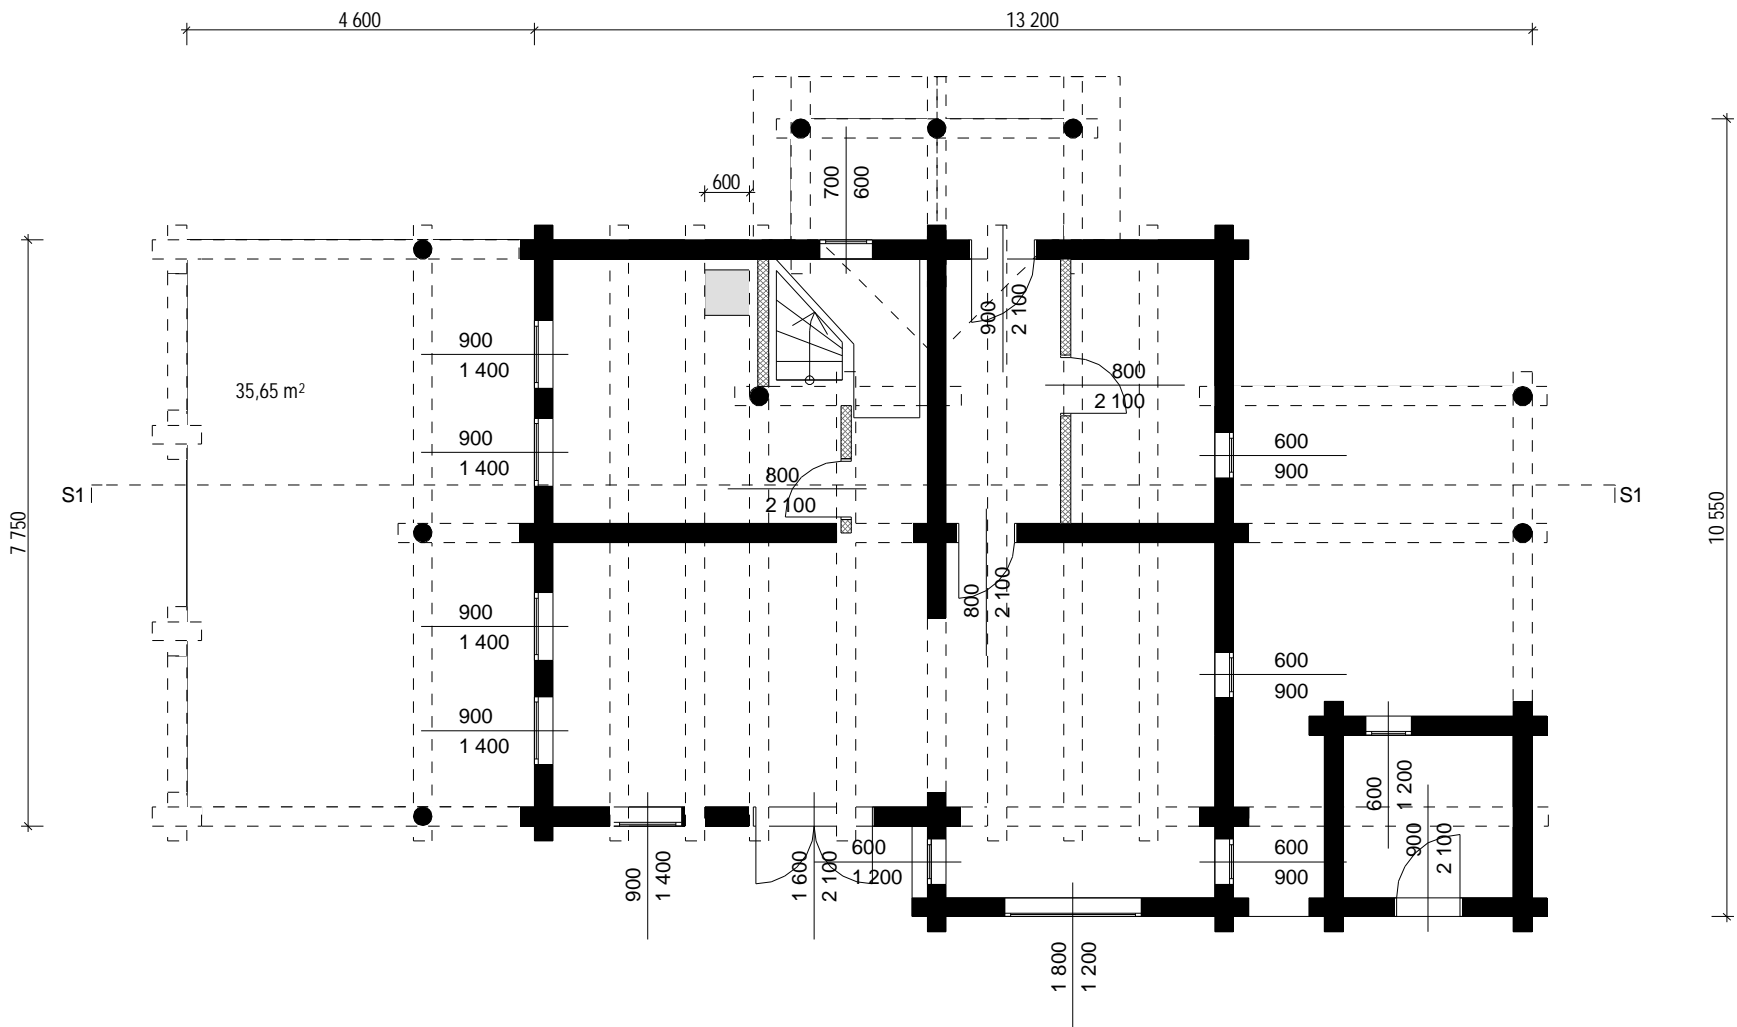

	JEDLOVNIK	
3-d pogledi	SCALE 1:100	SHEET 4

		JEDLOVNIK	
Pritličje - 1		SCALE 1:100	SHEET 1
Architect U. Maiste		18.07.2003	

SEVER

ZAHOD

VZHOD

JUG

		JEDLOVNIK	
Pritličje - 2		SCALE 1:100	SHEET 1
Architect U. Maiste		5.08.2003	

	JEDLOVNIK	
Mansarda	SCALE 1:100	SHEET 2
Architect U. Maiste		5.08.2003

	JEDLOVNIK	
Višine	SCALE 1:100	SHEET 3
<small>Architect U. Maiste</small>		<small>5.08.2003</small>