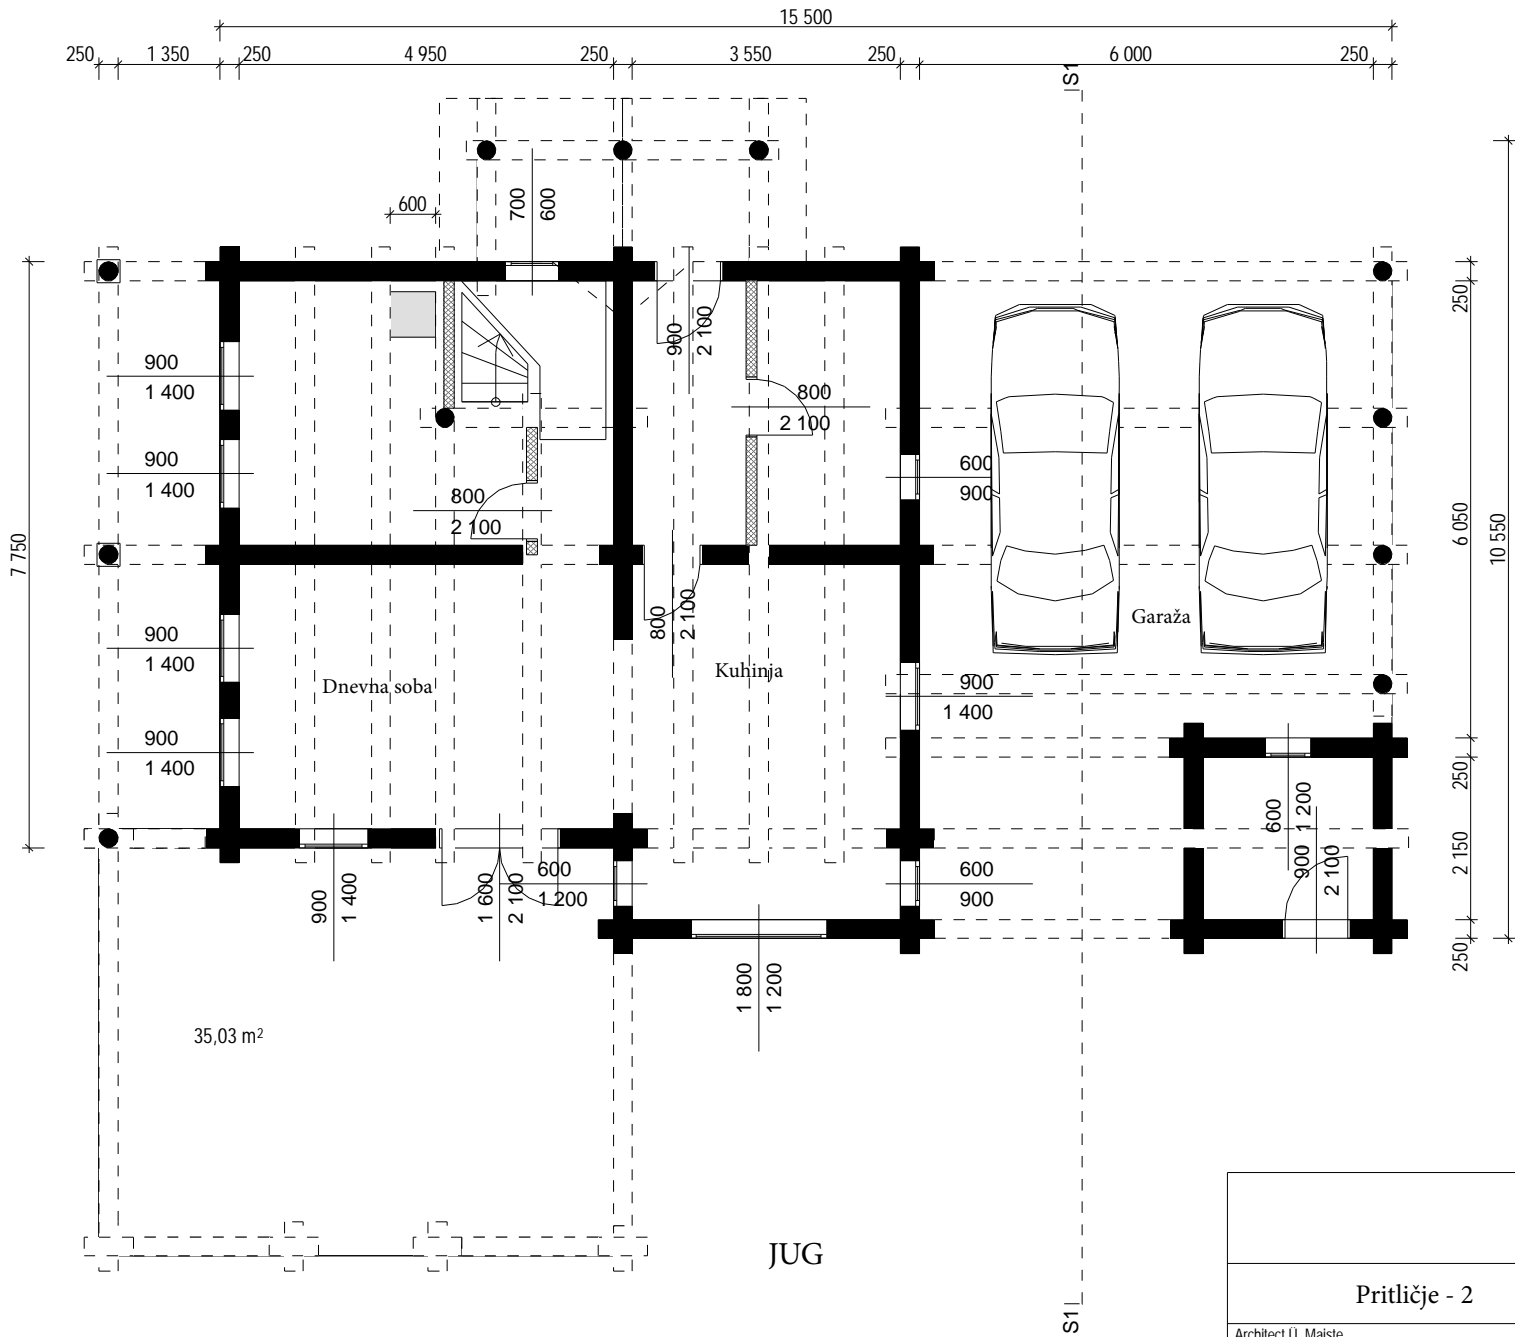

	JEDLOVNIK	
3-d pogledi	SCALE 1:100	SHEET 4

		JEDLOVNIK	
Pritličje - 1		SCALE 1:100	SHEET 1
Architect U. Maiste		18.07.2003	

SEVER

ZAHOD

VZHOD

JUG

		JEDLOVNIK	
Pritličje - 2		SCALE 1:100	SHEET 1
Architect U. Maiste		5.08.2003	

	JEDLOVNIK	
Mansarda	SCALE 1:100	SHEET 2
Architect U. Maiste		5.08.2003

	JEDLOVNIK	
Višine	SCALE 1:100	SHEET 3
<small>Architect U. Maiste</small>		<small>5.08.2003</small>