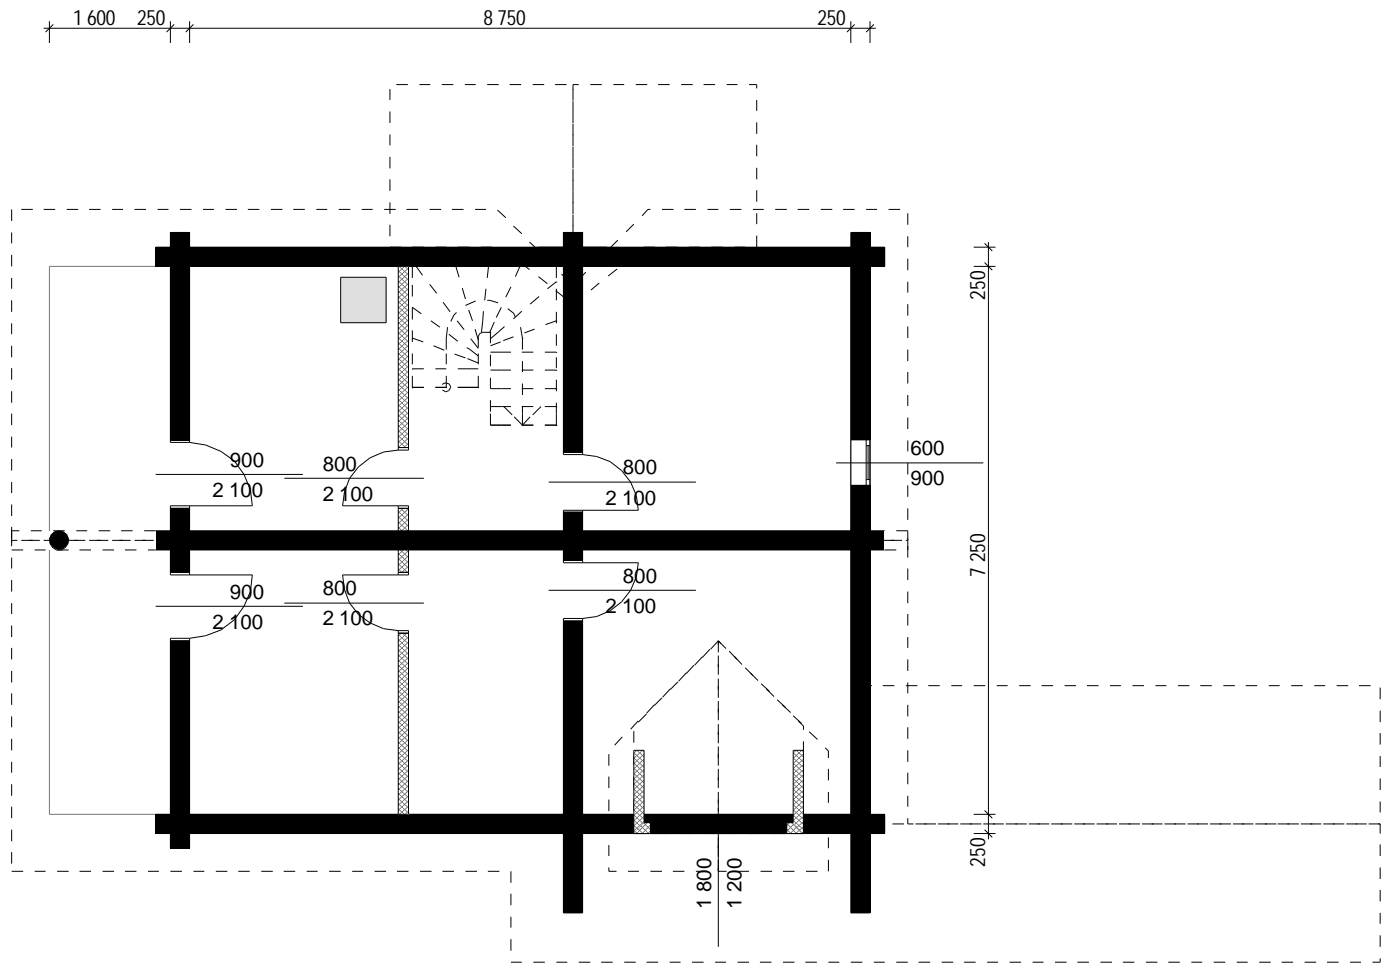

	JEDLOVNIK	
3-d pogledi	SCALE 1:100	SHEET 4

		JEDLOVNIK	
Pritličje - 1		SCALE 1:100	SHEET 1
Architect U. Maiste		18.07.2003	

SEVER

ZAHOD

VZHOD

JUG

		JEDLOVNIK	
Pritličje - 2		SCALE 1:100	SHEET 1
Architect U. Maiste		5.08.2003	

	JEDLOVNIK	
Mansarda	SCALE 1:100	SHEET 2
Architect U. Maiste		5.08.2003

	JEDLOVNIK	
Višine	SCALE 1:100	SHEET 3
<small>Architect U. Maiste</small>		<small>5.08.2003</small>